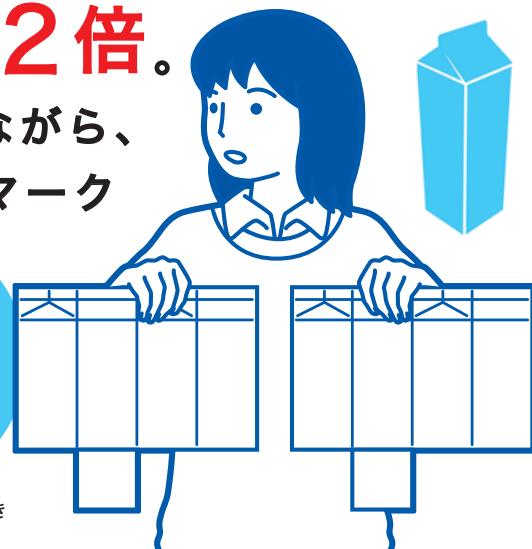

アルミ付きのほうが、貯めやすい。

ベルマークの点数は

アルミ付きは、アルミなしの**2倍**。

紙パックをリサイクルしながら、
かしこく貯めよう、ベルマーク

アルミ付き
紙パック*

40点/kg

* 紙パックを開いたとき
内側が銀色

アルミなし
紙パック**

20点/kg

** 紙パックを開いたとき
内側が白色

第1回 「アルミ付き紙パック回収チャレンジ」キャンペーン

期間:2018年4月2日~9月20日まで(9月20日発送分まで*)

(エントリー期間:2018年4月2日~7月16日まで)

*参加団体からの専用回収箱発送日

日本テトラパックのベルマーク運動では、使用済みのテトラパックの紙パックを集めてお送りいただくと、その重量に応じてベルマークの点数となります。

テトラパックの紙パックには内側が白い「アルミなし紙パック」と内側が銀色の「アルミ付き紙パック」があり、「アルミ付き紙パック」のベルマーク点数は「アルミなし紙パック」の2倍。